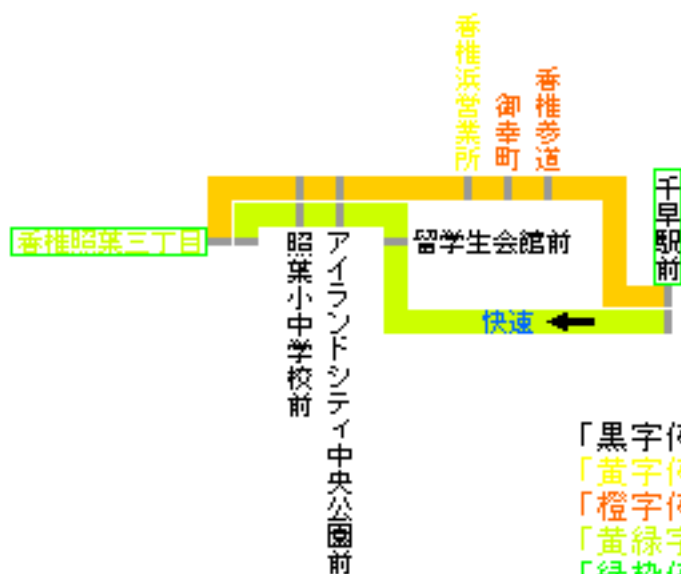

## 行先番号 1番 (アイランドシティ) 路線図

千早駅前⇄香椎昭葉三丁目  
 快速千早駅前⇄香椎昭葉三丁目

- 「黒字停留所名」は他行先番号に乗換える時その場で可能
- 「黄字停留所名」は他行先番号に乗換える時移動が必要
- 「橙字停留所名」は他の停留所との乗継が可能
- 「黄緑字停留所名」は乗換える他の行先番号が無し
- 「緑枠停留所名」は始終点となる停留所