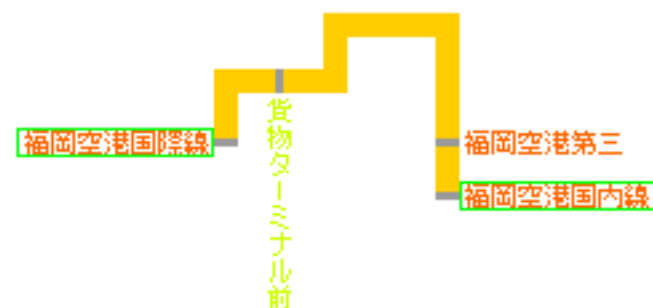

福岡空港国内線—国際線 連絡バス 路線図

- 「黒字停留所名」は他行先番号に乗換える時その場で可能
- 「黄字停留所名」は他行先番号に乗換える時移動が必要
- 「橙字停留所名」は他の停留所との乗継が可能
- 「黄緑字停留所名」は乗換える他の行先番号が無し
- 「緑枠停留所名」は始終点となる停留所

福岡空港国内線⇄福岡空港国際線（無料連絡バス）