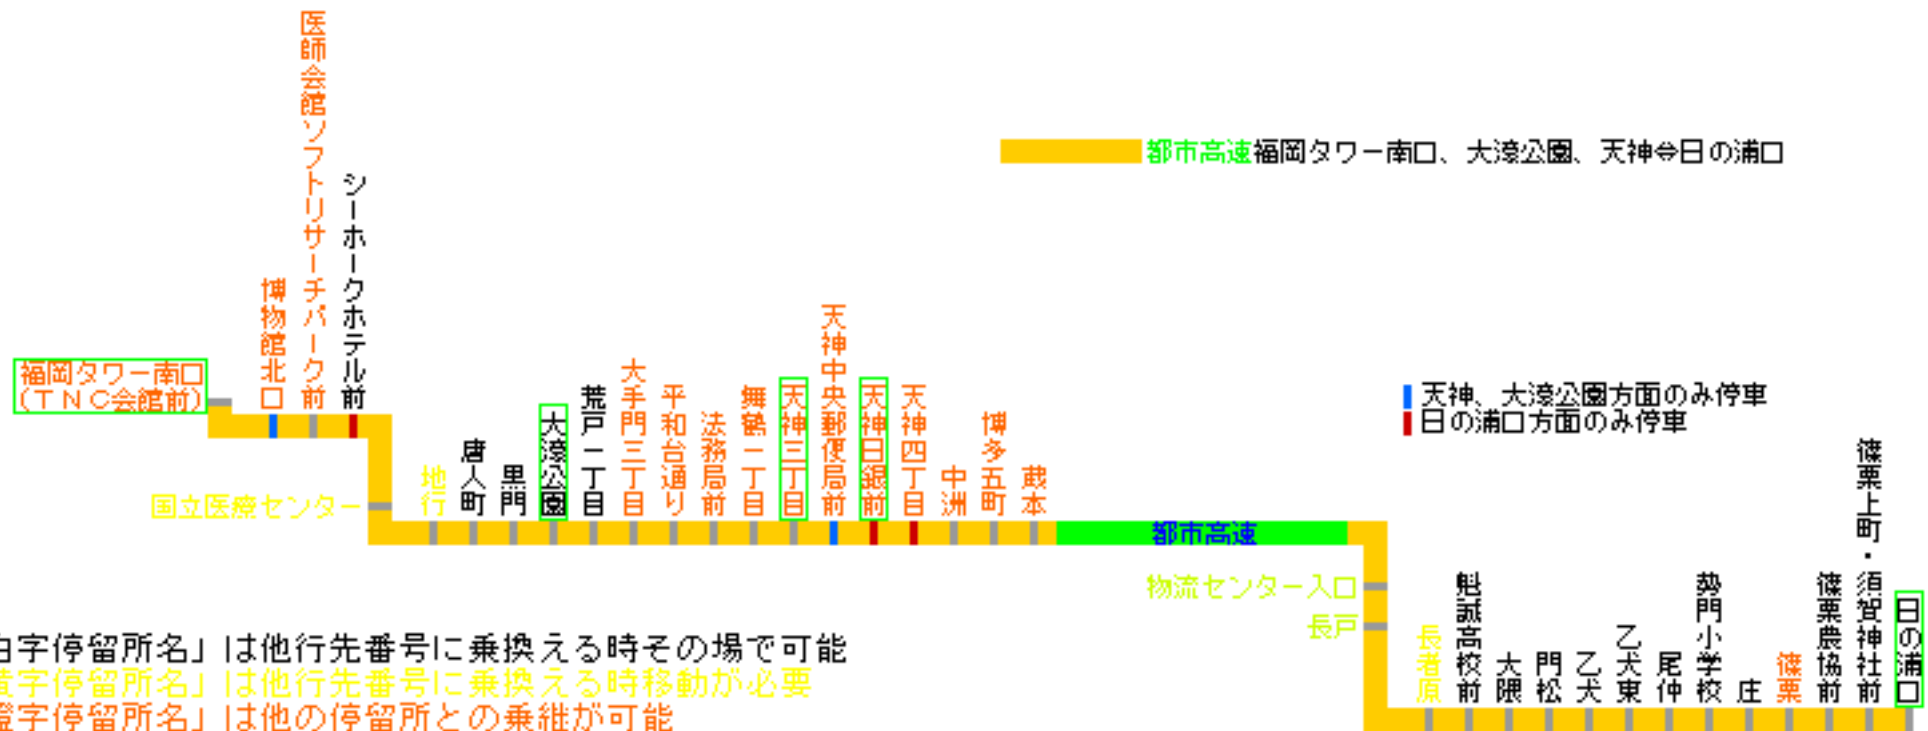

行先番号310番 路線図

- 「白字停留所名」は他行先番号に乗換える時その場で可能
- 「黄字停留所名」は他行先番号に乗換える時移動が必要
- 「橙字停留所名」は他の停留所との乗継が可能
- 「黄緑字停留所名」は乗換える他の行先番号が無し
- 「緑枠停留所名」は始終点となる停留所