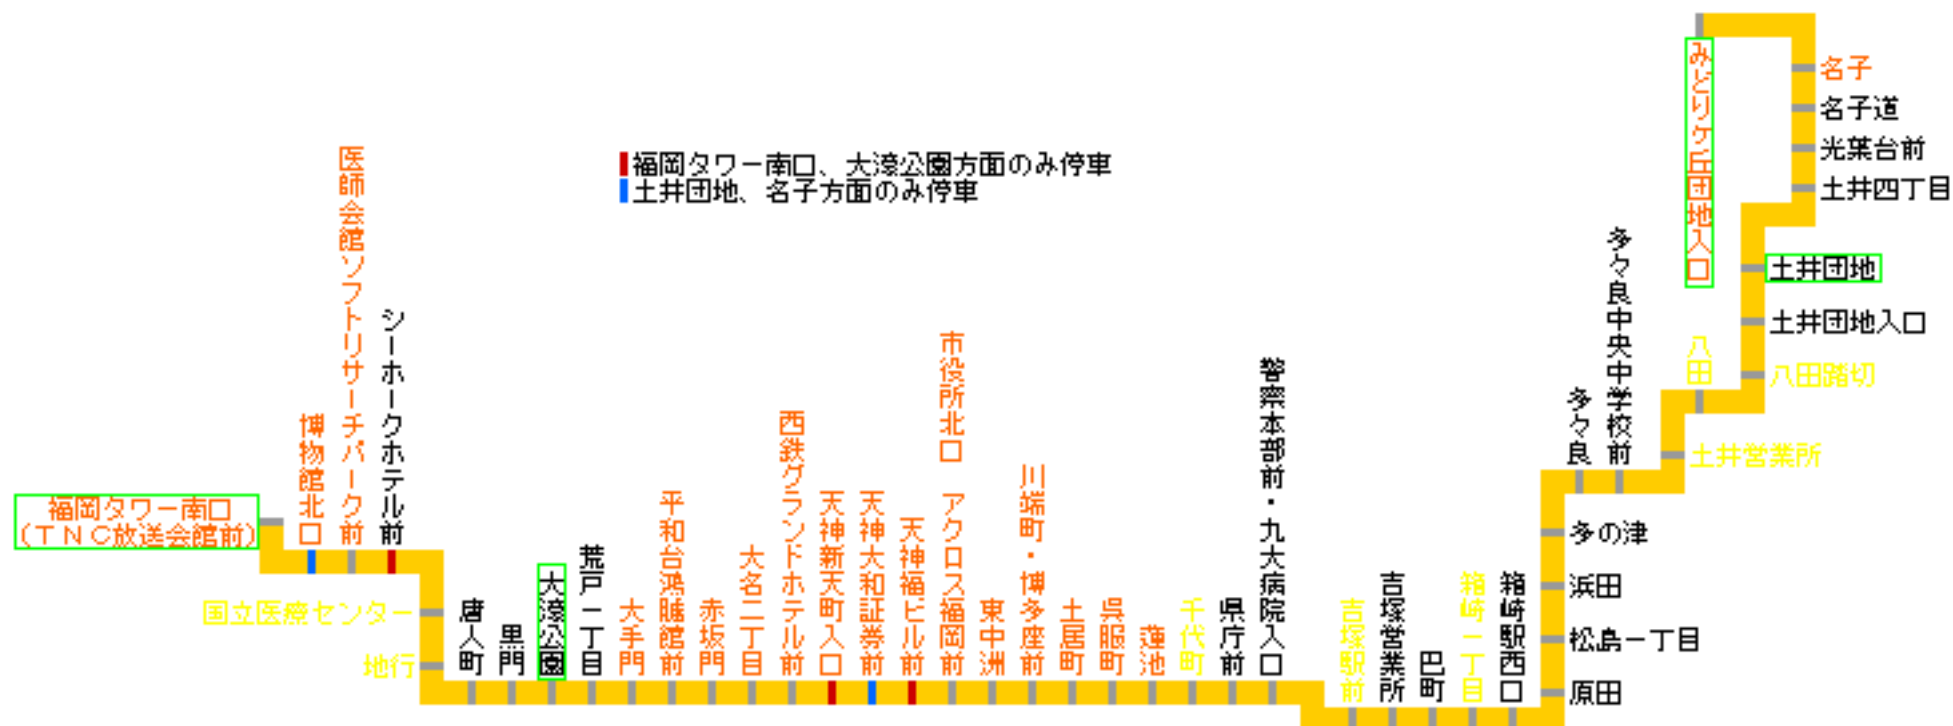

行先番号 77番 路線図

「黒字停留所名」は他行先番号に乗換える時その場で可能

「黄字停留所名」は他行先番号に乗換える時移動が必要

「橙字停留所名」は他の停留所との乗継が可能

「黄緑字停留所名」は乗換える他の行先番号が無し

「緑枠停留所名」は始終点となる停留所

福岡タワー南口、大濠公園⇄土井団地、みどりヶ丘団地入口