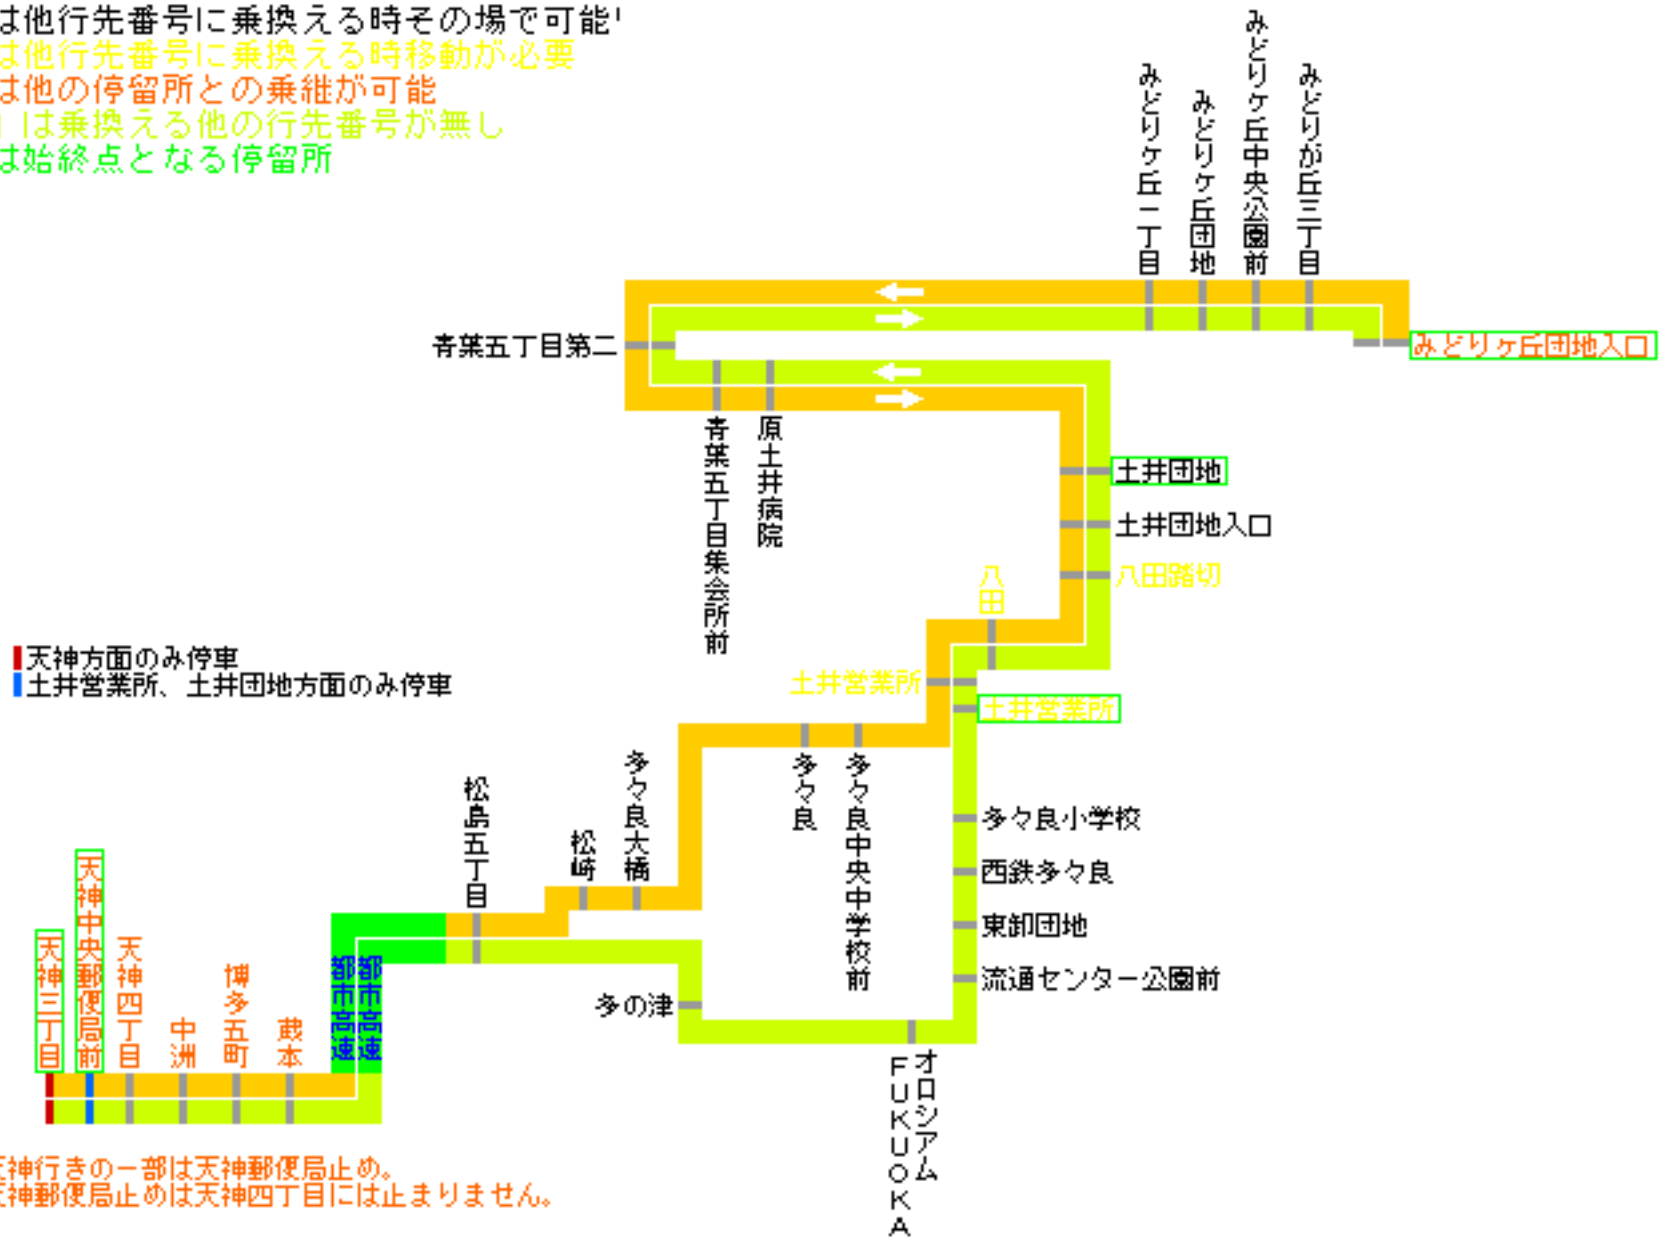

行先番号 72-C番 路線図

- 「黒字停留所名」は他行先番号に乗換える時その場で可能!
- 「黄字停留所名」は他行先番号に乗換える時移動が必要
- 「橙字停留所名」は他の停留所との乗継が可能
- 「黄緑字停留所名」は乗換える他の行先番号が無い
- 「緑枠停留所名」は始終点となる停留所

※天神行きの一部は天神郵便局止め。
 天神郵便局止めは天神四丁目には止まりません。

■ 都市高速 天神⇄土井団地、みどりヶ丘団地入口⇄天神 <72-C>
 ■ 都市高速 天神⇄土井営業所、土井団地 (流通センター経由) <72-C>