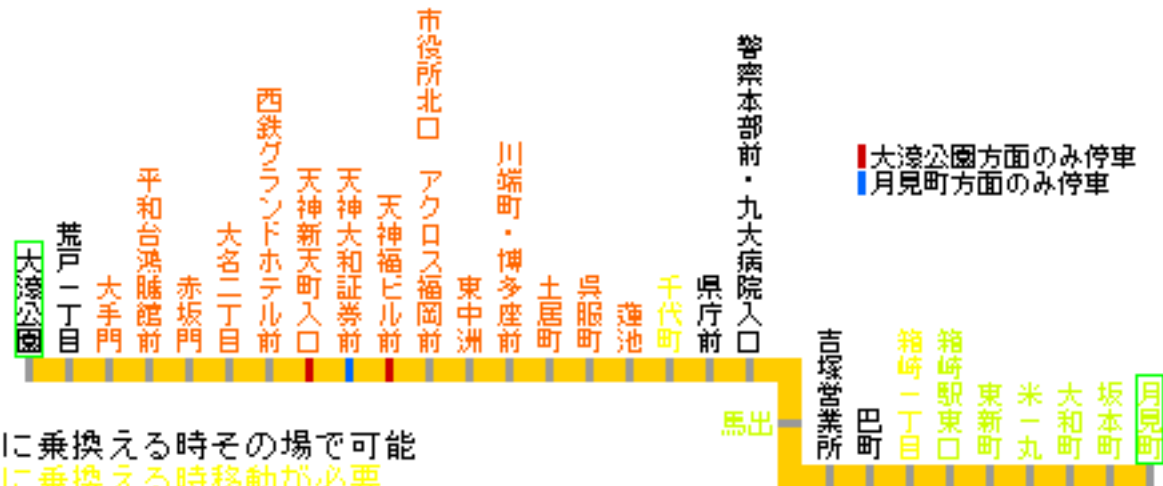

行先番号 71番 路線図

- 「黒字停留所名」は他行先番号に乗換える時その場で可能
- 「黄字停留所名」は他行先番号に乗換える時移動が必要
- 「橙字停留所名」は他の停留所との乗継が可能
- 「黄緑字停留所名」は乗換える他の行先番号が無し
- 「緑枠停留所名」は始終点となる停留所

大遼公園 ⇄ 月見町