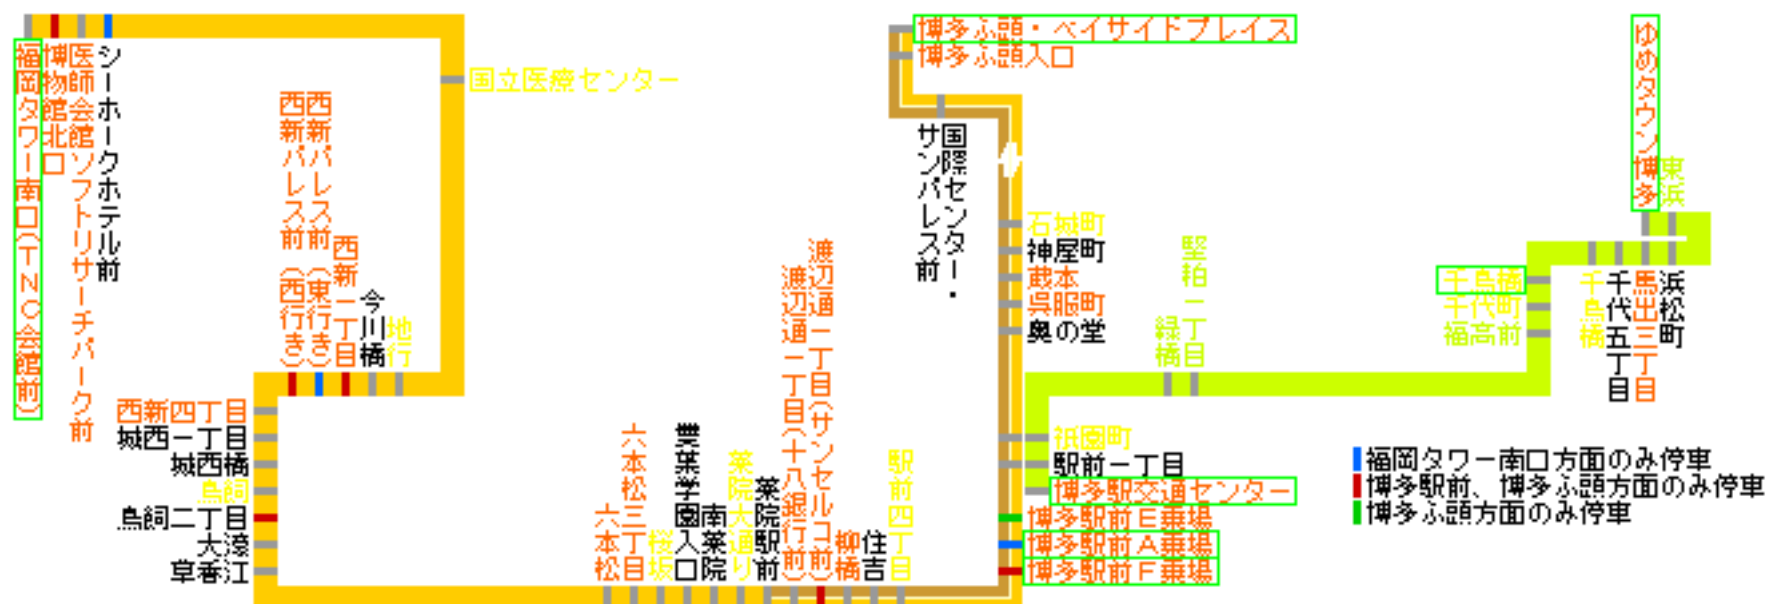

## 行先番号 15番 路線図

博多ふ頭、博多駅前⇄福岡タワー南口 (TNC会館前)  
博多駅前⇄千鳥橋、ゆめタウン博多

※博多ふ頭行きは菜院駅前から99番として運行

「黒字停留所名」は他行先番号に乗換える時その場で可能  
 「黄字停留所名」は他行先番号に乗換える時移動が必要  
 「橙字停留所名」は他の停留所との乗継が可能  
 「黄緑字停留所名」は乗換える他の行先番号が無し  
 「緑枠停留所名」は始終点となる停留所