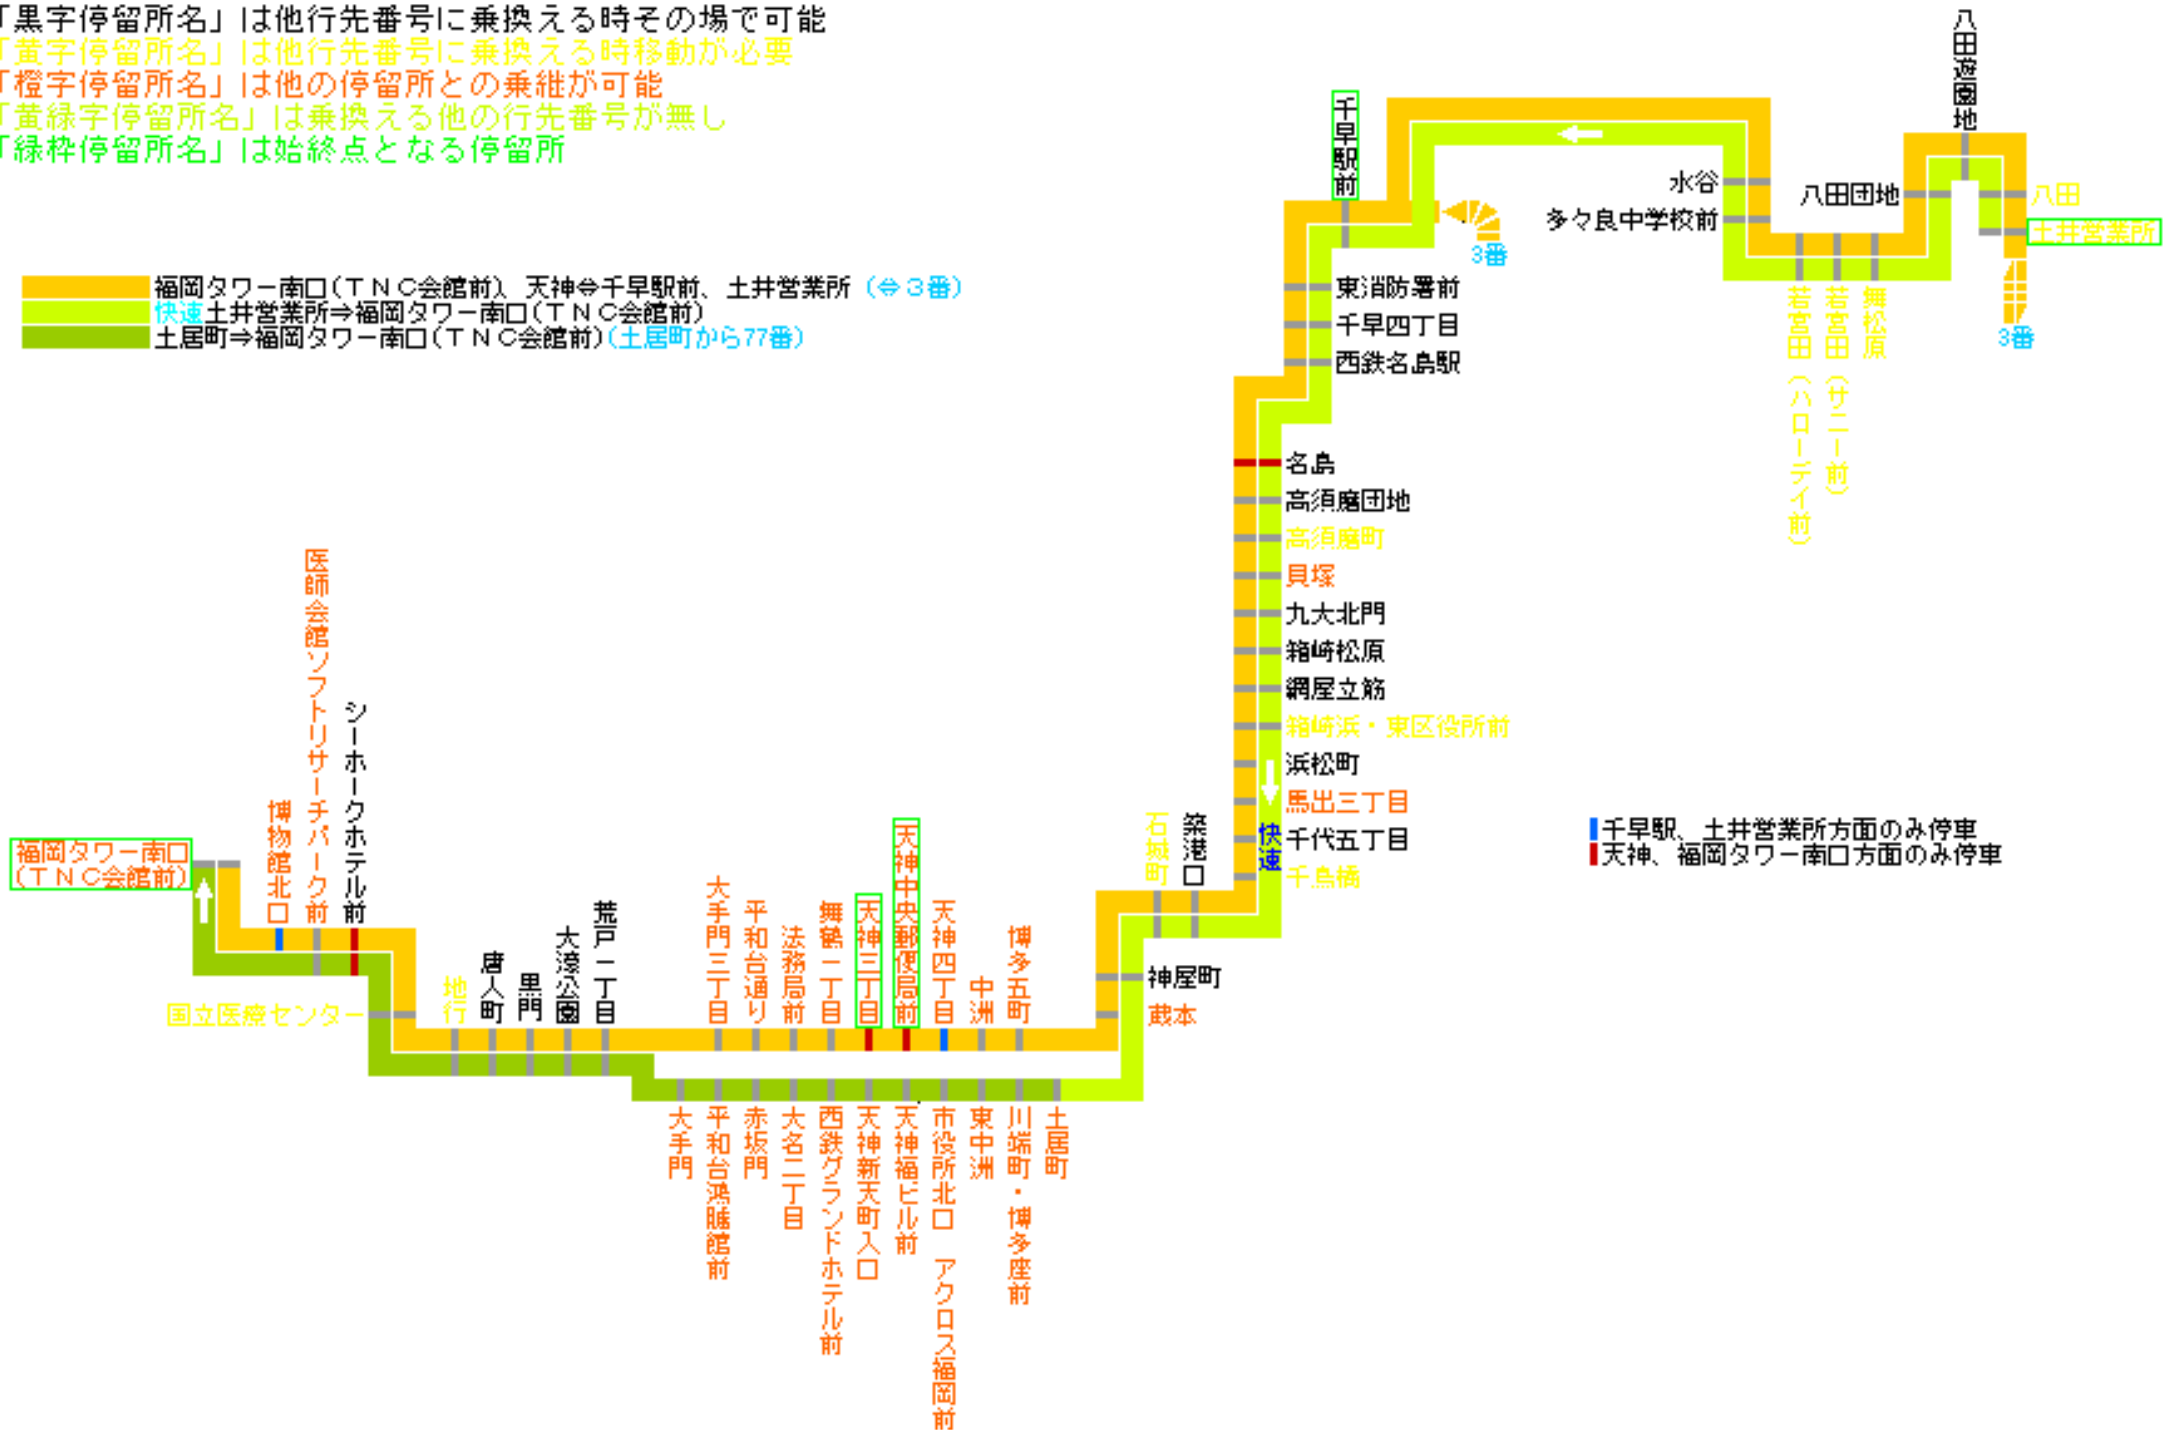

# 行先番号 4番 路線図

- 「黒字停留所名」は他行先番号に乗換える時その場で可能
- 「黄字停留所名」は他行先番号に乗換える時移動が必要
- 「橙字停留所名」は他の停留所との乗継が可能
- 「黄緑字停留所名」は乗換える他の行先番号が無し
- 「緑枠停留所名」は始終点となる停留所

- 福岡タワー南口(T.N.C会館前) 天神⇄千早駅前、土井営業所 (⇄3番)
- 快速土井営業所⇄福岡タワー南口(T.N.C会館前)
- 土居町⇄福岡タワー南口(T.N.C会館前)(土居町から77番)

■ 千早駅、土井営業所方面のみ停車  
■ 天神、福岡タワー南口方面のみ停車